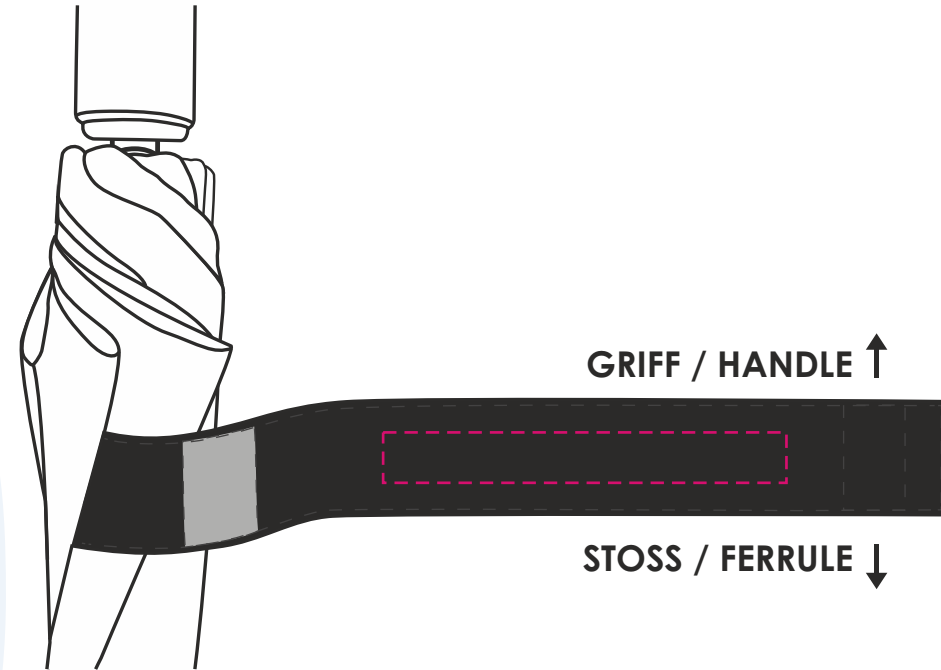

Druckgröße/Printing size: mm

Position: mittig zwischen den Klettverschlüssen; lesbar, wenn der Griff oben ist / Print fits between velcro parts; readable, when handle at top

Hinweis/Note:

Lagerware: Auf dem Schließband können wir nur 1-farbig ohne Unterlegung drucken. Beim Druck ohne Unterlegung kann es zu Farbabweichungen / geringerer Farbbrillanz kommen. Die Druckfarben silber, schwarz und gold sind davon nicht betroffen. /
Stock items: We can only print 1 colour without underlay on the closing band. With colour deviations / lower colour brilliance may occur when printing without underlay. The print colours silver, black and gold are not affected.